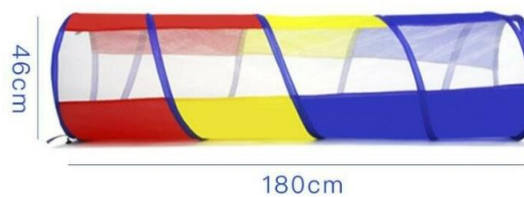

1 x Color prolézací tunel 180 cm