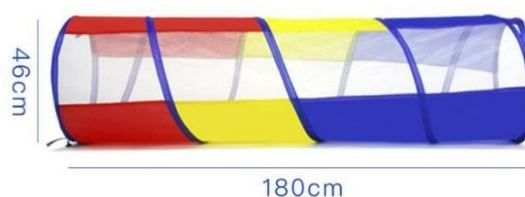

#### Výhra 1. místo \*

1 x Lego Duplo – Zábavní park

1 x Dino Tatra Auto

1 x City mapa Eva – dětská puzzle podložka

1 x Color prolézací tunel 180 cm

2 x Lerko – duhový míč

1 x Sada tří zvířecích švihadel