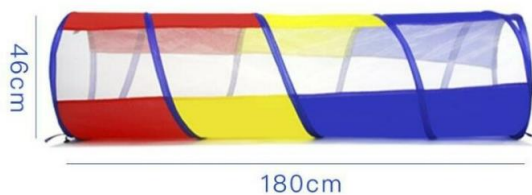

### Výhra 2. místo \*

1 x Lego City – Stodola a zvířátka z farmy

1 x Dino Tatra Auto

1 x Color prolézací tunel 180 cm

2 x Lerko – duhový míč

1 x Sada tří zvířecích švihadel